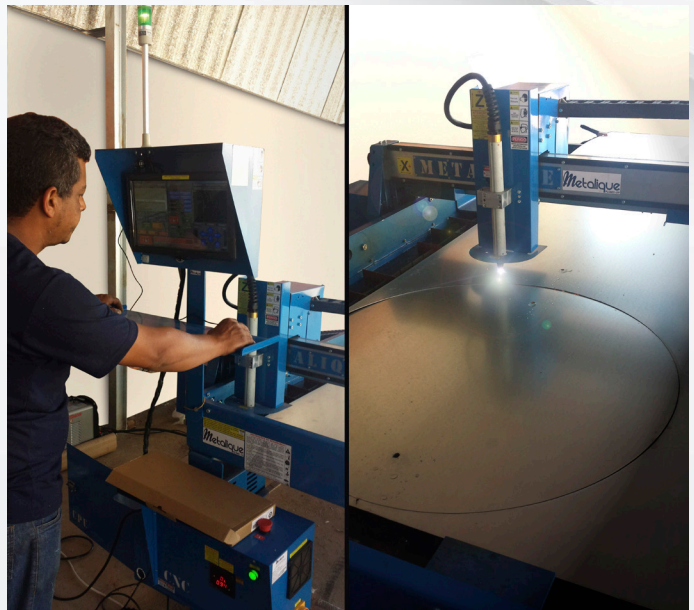

Sinalização Vertical

PLACAS DE SINALIZAÇÃO VIÁRIA

- Implantação e remoção de placas de sinalização;
- Implantação e remoção de semi-pórticos e pórticos;
- Fabricação e comércio de placas e suportes.